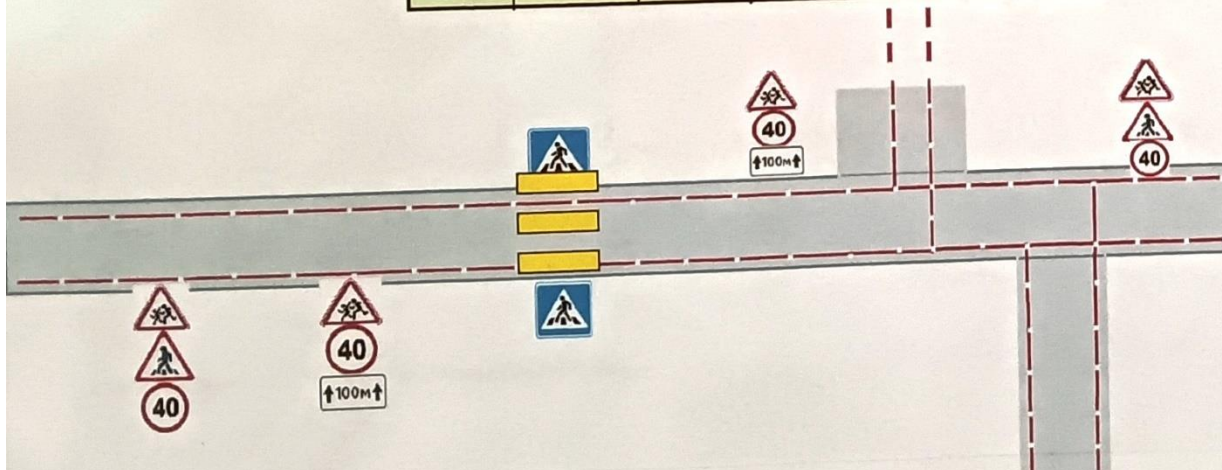

План-схема безопасного маршрута движения

УТВЕРЖДАЮ
 Директор МБОУ «Емелькинская
 СОШ»
 А.Д. Никитин

ПЛАН-СХЕМА БЕЗОПАСНОГО МАРШРУТА ДВИЖЕНИЯ МБОУ «Емелькинская СОШ»

УТВЕРЖДАЮ
 Начальник ОГИБДД ОМВД России
 по Аксубаевскому району
 Н.М. Гималетдинов

Ситуационный план

Условные обозначения

	Образовательная организация
	Проезжая часть
	Движение обучающихся и сотрудников в школу и домой

Дорожные знаки

	1.22 Пешеходный переход
	1.23 Дети
	3.24 Ограничение макс. скорости
	5.19.1(5.19.2) Пешеходный переход
	8.2.1 Зона действия